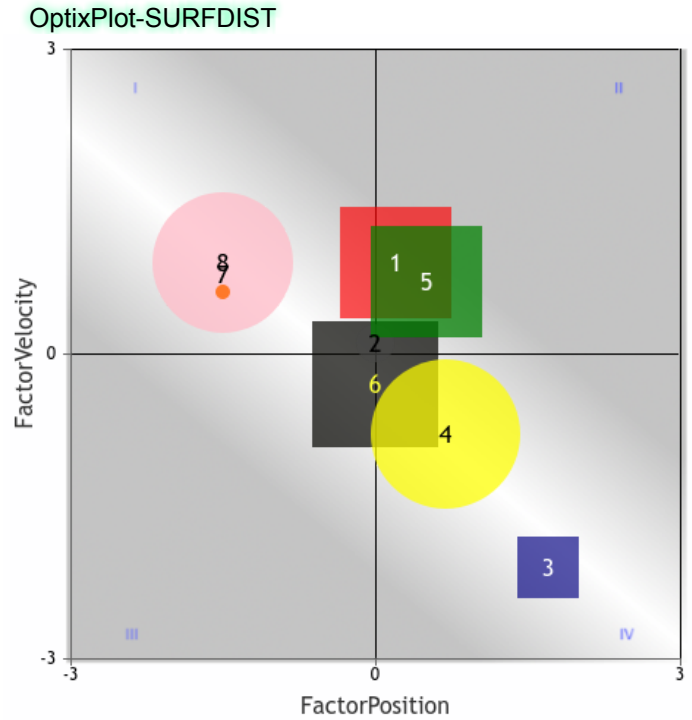

OptixPROGRAM™
HAW 2023-04-06 Race 4 $11,000 8.32f
Route Dirt
Claiming(Clm 6250n2l) 3 year olds and Up -

PlotFit Contention SpeedRate 025
Copyright © 2015,2018 EquiLytx LLC. All rights reserved.

HAW 2023-04-06 Race4

PN	Horse	ML	DSL	RS	OFR	Prior RaceKeys	Prior RaceClass	oNg	oFIG	Fin	optixNOTES	q	cs
1	KEEN RESPONSE J: SANTIAGO VICTOR T: HERNANDEZ ARMANDO	3.5	54	PC	76-70	TP_2023-02-11_02 HAW_2022-12-17_06 HAW_2022-12-04_01	Clm 15000n2l Clm 20000n2l Md 7500	C B- B	61 71 72	7 4 1	: TRAFFIC : NASAL_S WIDE MOVE	q3	CR1
2	DARE GOES DA DEVIL J: ORTEGA JAVIER O T: PEREZ MANNY	30	32		76-70	HAW_2023-03-05_02 HAW_2022-12-30_06 HAW_2022-12-18_05	Clm 6250n2l Clm 6250n2l Clm 6250n2l	C C C+	53 52 67	7 11 8	: SLOG : SLOG : TROUBLE_S SAVED	q4	SQ1
3	DASTARDLY DEEDS J: ULLOA CARLOS JOAN T: CANDELAS BLANCA	20	14	P	76-70	HAW_2023-03-23_06 TP_2022-12-29_02 HAW_2022-11-26_04	Clm 12500n2l Clm 7500n2l Clm 12500n2l	C C C	57 -99 56	4 8 5	: SLOG NO_LEAD : : SLOG	q1	CR3
4	BRODY'S FLY J: EMIGH C A T: VANDEN BERG BRITTANY A	1.8	41	P	76-70	TP_2023-02-24_05 TP_2023-01-26_08 TP_2022-12-29_10	Clm 15000n2l Md 7500 Md 15000	C B C+	60 75 77	11 1 5	: : NO_LEAD : SLOG	q2	SQ1
5	RIP IT RYAN J: BENDEZU ALEXANDER T: POMPELL ROBERT	6	18	C	76-70	HAW_2023-03-19_05 TP_2023-02-04_02 HAW_2022-12-18_05	Clm 6250n2l Clm 5000n2l Clm 6250n2l	C+ C+ B-	76 69 75	3 7 3	: NASAL_S GATE WIDE MOVE NO_LEAD : VSLOG : NASAL_S SLOG MOVE	q4	SQ1
6	WHERE'S LUCKY J: FELIX J E T: PEREZ MANNY	8	18		76-70	HAW_2023-03-19_05 HAW_2023-03-05_02 TP_2023-02-04_02	Clm 6250n2l Clm 6250n2l Clm 5000n2l	C+ C+ C	74 61 56	4 6 11	: TROUBLE_S : SAVED :	q4	SQ2
7	TEA AFTER BALLET J: GILES EMMANUEL T: ZAWITZ JOEL	10	14	P	76-70	HAW_2023-03-23_02 HAW_2023-03-05_02 HAW_2022-12-30_06	Clm 6250n2l Clm 6250n2l Clm 6250n2l	C+ C+ C	61 65 61	3 3 8	: : : SLOG	q1	SQ2
8	OPTION J: COLON LUIS H T: BERNDT JOEL	4	139	EP	76-70	HAW_2022-11-18_05 HAW_2022-10-22_02 HAW_2022-10-07_01	Md 7500 Md 17500 Md 7500	B C+ C	71 61 39	1 5 4	: WEATHER LONE : NO_COVER NO_KEEP PLODDY FLOW : DELAY TROUBLE_S TACTIC- WIDE MOVE COLD	q1	CR1

Register at optixeq.com and enter the future of handicapping.