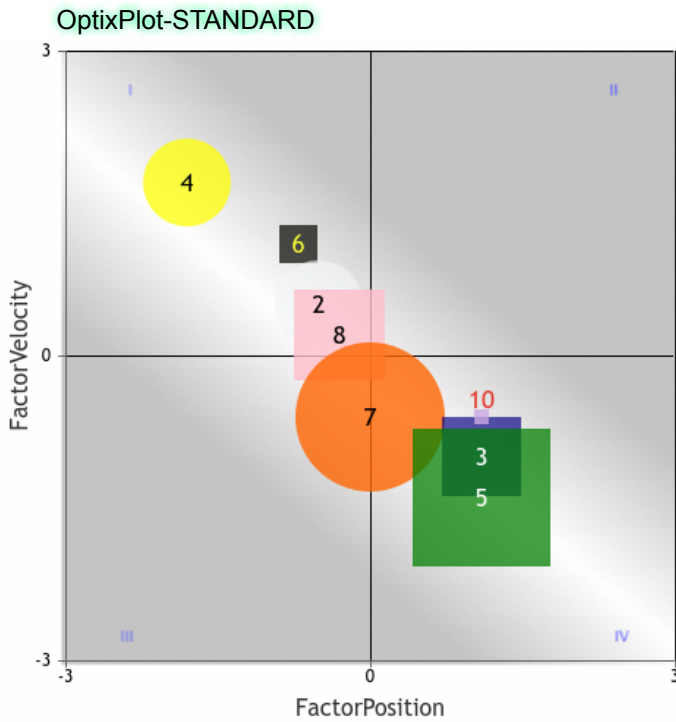

OptixPROGRAM™
HAW 2023-04-06 Race 9 $10,500 6f Sprint
Dirt
Claiming(Clm 5000b) 4 year olds and Up -

PlotFit ● Contention 🔥 SpeedRate 🏇 025
Copyright © 2015,2018 EquiLytx LLC. All rights reserved.

HAW 2023-04-06 Race9

PN	Horse	ML	DSL	RS	OFR	Prior RaceKeys	Prior RaceClass	oNg	oFIG	Fin	optixNOTES	q	cs
2	TAKE ME UP BRADY J: MOJICA O T: DIZEO DINO	6	137	EP	80-72	HAW_2022-11-20_05 PRM_2022-10-02_14 PRM_2022-09-18_07	Clm 5000b Clm 7500b Clm 20000b	B- C+ .	80 70 56	2 7 7	: LONE NO_FINISH : SLOG SAVED :	q1	CR1
3	FIXICO J: HERNANDEZ O K T: MARTINEZ RALPH	8	97	PC	80-72	HAW_2022-12-30_02 HAW_2022-12-09_08 HAW_2022-11-20_05	Clm 5000b Clm 5000b Clm 5000b	C+ C C	73 59 69	5 7 10	: SLOG CLOSE NO_LEAD : SLOG WIDE : TACTIC-	q4	SQ1
4	CHOPPER J: REYES ANGEL T: COOK BRIAN	5	21	E	80-72	HAW_2023-03-16_05 HAW_2023-03-05_09 HAW_2022-12-30_02	Clm 5000b Clm 5000b Clm 5000b	C B C+	66 76 73	8 1 4	: EASY_LEAD SAVED NO_FINISH : NASAL_S LONE : X_FLOW NO_FINISH NO_LEAD	q1	CR1
5	FORT RIDGE J: ULLOA CARLOS JOAN T: BAHENA FERNANDO	8	118	P	80-72	HAW_2022-12-09_08 HAW_2022-11-20_05 LAD_2022-09-27_05	Clm 5000b Clm 5000b CLM7500C	C+ B- C	63 75 67	4 5 10	: SLOG PLODDY : SLOG MOVE GALLOP+ : WIDE NO_KEEP PLODDY	q4	SQ3
6	D'ARCHER J: SANTIAGO VICTOR T: CHILDERS VANCE	6	32	P	80-72	HAW_2023-03-05_09 TP_2023-02-02_01 TP_2023-01-11_02	Clm 5000b Clm 5000n1y Clm 5000n1y	B- C+ C	75 72 66	2 5 9	: GATE SAVED : NO_KEEP : STRONG FTQ	q1	SQ1
7	BOOM FIVE THOUSAND J: BENDEZU ALEXANDER T: HUGHES EARL W	30	18		80-72	HAW_2023-03-19_06 MVR_2023-03-02_05 TP_2023-02-22_07	Clm 5000b CLM5000NW16M Clm 8000	C+ C C	68 61 57	7 7 11	: SLOG : OTHER : SPACED FTQ SHORTER? SPRINTER	q4	CR3
8	RISKY BOY J: CENTENO ALEXIS T: SHEPHARD JOHN	4.5	18	PC	80-72	HAW_2023-03-19_06 HAW_2023-03-05_09 MVR_2023-01-24_05	Clm 5000b Clm 5000b CLM4000NW2Y	C+ C+ B-	75 74 78	5 3 3	: NASAL_S : NASAL_S SAVED : WIDE	q1	SQ2
10	ONE WAY HOME J: ORTIZ ALVIN T: MARTINEZ RALPH	12	18	EP	80-72	HAW_2023-03-19_06 HAW_2022-10-21_08 FAN_2022-09-13_02	Clm 5000b Clm 5000b CLM4000C	B- C C	76 58 57	3 9 3	: SAVED : WARM SAVED OUCHY KICKBACK- :	q4	SQ1

Register at optixeq.com and enter the future of handicapping.