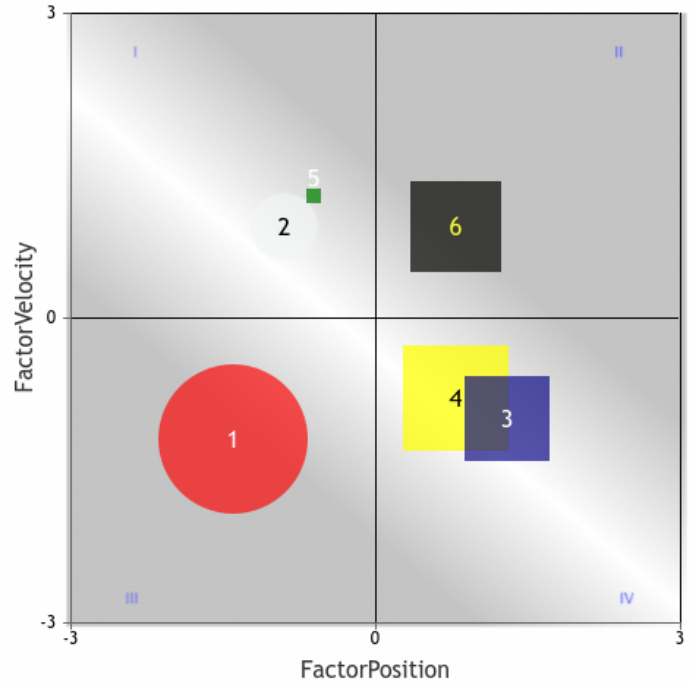

HAW 2023-04-06 Race3

OptixPlot-STANDARD

OptixPlot-SURFDIST

PN	Horse	ML	DSL	RS	OFR	Prior RaceKeys	Prior RaceClass	oNg	oFIG	Fin	optixNOTES	q	cs
1	MEDWAY QUEEN J: SANTIAGO VICTOR T: SILVA CARLOS H	6	37	EP	80-72	DED_2023-02-28_06 FG_2023-02-03_02 FG_2023-01-13_05	Clim 5000n3l Clim 15000n3l Clim 15000b	B C C	63 54 47	1 8 7	: TACTIC+ SAVED HOT BLANKET OTHER : SAVED NO_KEEP : FTQ NO_LEAD	q3	CR3
2	SAMARITA J: GILES EMMANUEL T: RODRIGUEZ JOSE G	5	96	PC	80-72	HAW_2022-12-31_10 HAW_2022-12-11_02 HAW_2022-11-25_05	Clim 5000b Clim 12500b Clim 12500b	C B- C+	61 73 68	11 3 5	: NASAL_S NO_KEEP : NASAL_S DUEL BLANKET : SAVED	q1	CR1
3	GO STORMIN GIRL J: MOJICA O T: COOK BRIAN	3.5	32	EP	80-72	HAW_2023-03-05_08 HAW_2022-12-31_08 HAW_2022-12-09_03	OClim 13500 OClim 13500 Clim 8500	C C+ B-	58 78 80	10 7 2	: TROUBLE : : LONE	q4	SQ1
4	RANK AND FILE J: SANCHEZ DIEGO T: HUGHES EARL W	4.5	7	PC	80-72	HAW_2023-03-30_07 HAW_2023-03-12_06 HAW_2022-12-31_03	Alw 31500n1x Alw 31500n1x Alw 34000n1x	EX C C+	67 64 73	6 6 5	: GATE TROUBLE+ NO_LEAD OTHER : WIDE : WIDE NO_KEEP	q4	SQ2
5	BIRDIE BE GONE J: ROMAN CONSTANTINO T: BERNDT JOEL	3	146	P	80-72	HAW_2022-11-11_05 HAW_2022-10-22_07 CBY_2022-09-03_06	Clim 8500 Clim 8500 Clim 10000b	C C+ B	64 73 79	8 4 1	: NO_KEEP : WIDE PLODDY FLOW : DUEL WIDE HARD	q1	SQ1
6	PALACE MAGIC J: EMIGH C A T: HERNANDEZ ARMANDO	2.5	18	PC	80-72	HAW_2023-03-19_03 HAW_2023-03-05_08 HAW_2022-12-17_04	Clim 8500 OClim 13500 Clim 7500n4l	B- C+ B	74 74 79	2 5 1	: NASAL_S HOT BTL TROUBLE_S WIDE MOVE : NASAL_S SAVED PLODDY : NASAL_S PERFECT	q2	SQ1