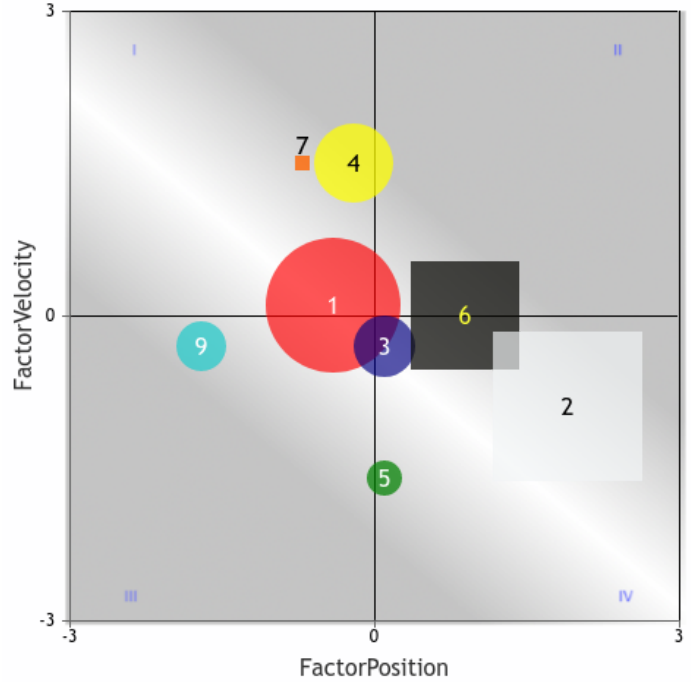

PlotFit Contention SpeedRate 025
 Copyright © 2015,2018 EquiLytx LLC. All rights reserved.

HAW 2023-04-06 Race7

OptixPlot-STANDARD

OptixPlot-SURFDIST

PN	Horse	ML	DSL	RS	OFR	Prior RaceKeys	Prior RaceClass	oNg	oFIG	Fin	optixNOTES	q	cs
1	KENNESAW J: CENTENO ALEXIS T: RODRIGUEZ EDUARDO	20	25	PC	98-90	HAW_2023-03-12_08 FG_2023-02-23_02 FG_2023-01-05_04	OCIm 40000b CIm 30000b CIm 30000b	C B- C+	73 84 83	5 2 4	: STRETCH? CLOSE : LONE_NO_FINISH : DUEL	q1	CR1
2	TETSU J: ORM CORY T: MANLEY STEVE	8	96	PC	98-90	HAW_2022-12-31_09 HAW_2022-12-11_06 HAW_2022-11-27_07	OCIm 40000b OCIm 25000 OCIm 40000b	C+ B B-	85 89 89	6 2 2	: : NASAL_S MOVE BLANKET : NASAL_S GATE SAVED SCARED	q4	SQ3
3	HELA J: BENDEZU ALEXANDER T: QUINONEZ MAX	20	97	PC	98-90	HAW_2022-12-30_08 HAW_2022-12-02_03 HAW_2022-11-06_05	Alw 34000n1x Alw 34000n1x Alw 34000n1x	B B B-	80 84 78	1 1 3	: TACTIC+ WIDE : BOS WEATHER : WIDE TURF?	q1	CR1
4	BOCA BOY J: SANTIAGO VICTOR T: WINEBAUGH CHERYL	6	33	P	98-90	GP_2023-03-04_01 GP_2023-01-14_10 HAW_2022-12-03_07	OCIm 62500b SunshnSptB75k OCIm 80000b	C B B-	77 72 86	12 5 3	: : WIDE : WIDE	q2	CR2
5	BLAZEN ROAD J: ROMAN CONSTANTINO T: MANLEY STEVE	15	153	EP	98-90	HAW_2022-11-04_07 HAW_2022-10-14_07 HAW_2022-10-01_06	Alw 34000n1x Alw 34000n1x Alw 34000n1x	B C+ C	81 70 71	1 4 8	: LONE BLANKET : SAVED : SAVED TURF?	q3	CR1
6	KHOZAN'S VALENTINE J: ARRIETA REYNIER T: MOSIER HAROLD	5	25	P	98-90	HAW_2023-03-12_08 HAW_2022-12-31_09 HAW_2022-12-11_06	OCIm 40000b OCIm 40000b OCIm 25000	B- C+ B	84 86 90	2 5 1	: : TROUBLE_S WIDE MOVE : SAVED BLANKET	q2	SQ1
7	GOLDEN HORNET J: MOJICA O T: RIVELLI LARRY	2.5	25	EP	98-90	HAW_2023-03-12_08 OP_2023-02-25_09 OP_2023-01-06_08	OCIm 40000b OCIm 50000n2x Alw 104000n1x	C+ B- B	79 96 98	3 3 1	: SAVED OTHER GALLOP+ : HARD_LEAD DUEL SAVED : BOS	q1	SQ1
9	WILDWOOD SICILIAN J: EMIGH C A T: BECKER SCOTT	6	144	EP	98-90	HAW_2022-11-13_05 FAN_2022-09-06_04 FAN_2022-07-23_06	OCIm 62500b AOC14000C AOC14000C	C B .	76 87 69	6 1 6	: NASAL_S ONE_TURN DROP? NO_KEEP NO_LEAD : POP PRESSED TURF? OTHER HARD :	q3	CR2