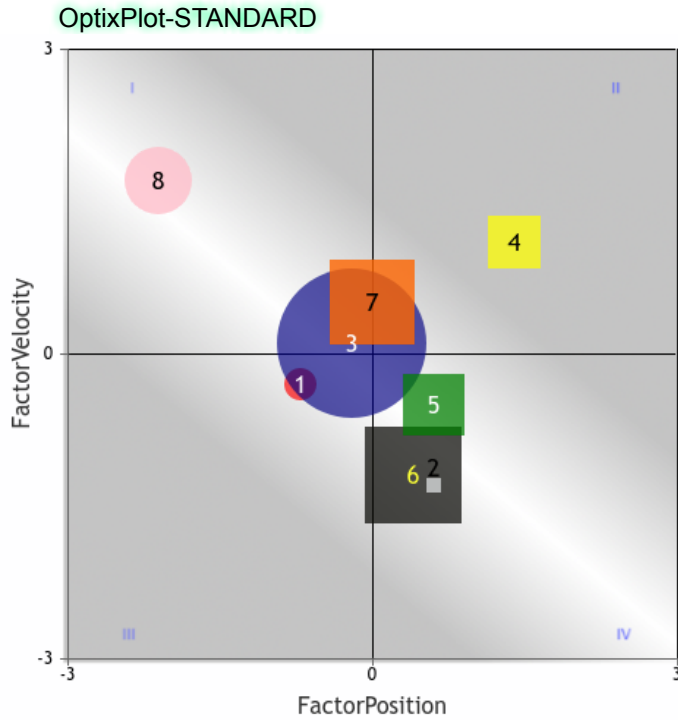

OptixPROGRAM™
HAW 2023-04-06 Race 4 $11,000 8.32f
Route Dirt
Claiming(Clm 6250n2l) 3 year olds and Up -

PlotFit Contention SpeedRate 025
Copyright © 2015,2018 EquiLytx LLC. All rights reserved.

HAW 2023-04-06 Race4

PN	Horse	ML	DSL	RS	OFR	Prior RaceKeys	Prior RaceClass	oNg	oFIG	Fin	optixNOTES	q	cs
1	KEEN RESPONSE J: SANTIAGO VICTOR T: HERNANDEZ ARMANDO	3.5	54	PC	76-70	TP_2023-02-11_02 HAW_2022-12-17_06 HAW_2022-12-04_01	Clm 15000n2l Clm 20000n2l Md 7500	C B- B	61 71 72	7 4 1	: TRAFFIC : NASAL_S WIDE MOVE	q3	CR1
2	DARE GOES DA DEVIL J: ORTEGA JAVIER O T: PEREZ MANNY	30	32		76-70	HAW_2023-03-05_02 HAW_2022-12-30_06 HAW_2022-12-18_05	Clm 6250n2l Clm 6250n2l Clm 6250n2l	C C C+	53 52 67	7 11 8	: SLOG : SLOG : TROUBLE_S SAVED	q4	SQ1
3	DASTARDLY DEEDS J: ULLOA CARLOS JOAN T: CANDELAS BLANCA	20	14	P	76-70	HAW_2023-03-23_06 TP_2022-12-29_02 HAW_2022-11-26_04	Clm 12500n2l Clm 7500n2l Clm 12500n2l	C C C	57 -99 56	4 8 5	: SLOG NO_LEAD : : SLOG	q1	CR3
4	BRODY'S FLY J: EMIGH C A T: VANDEN BERG BRITTANY A	1.8	41	P	76-70	TP_2023-02-24_05 TP_2023-01-26_08 TP_2022-12-29_10	Clm 15000n2l Md 7500 Md 15000	C B C+	60 75 77	11 1 5	: : NO_LEAD : SLOG	q2	SQ1
5	RIP IT RYAN J: BENDEZU ALEXANDER T: POMPELL ROBERT	6	18	C	76-70	HAW_2023-03-19_05 TP_2023-02-04_02 HAW_2022-12-18_05	Clm 6250n2l Clm 5000n2l Clm 6250n2l	C+ C+ B-	76 69 75	3 7 3	: NASAL_S GATE WIDE MOVE NO_LEAD : VSLOG : NASAL_S SLOG MOVE	q4	SQ1
6	WHERE'S LUCKY J: FELIX J E T: PEREZ MANNY	8	18		76-70	HAW_2023-03-19_05 HAW_2023-03-05_02 TP_2023-02-04_02	Clm 6250n2l Clm 6250n2l Clm 5000n2l	C+ C+ C	74 61 56	4 6 11	: TROUBLE_S : SAVED :	q4	SQ2
7	TEA AFTER BALLET J: GILES EMMANUEL T: ZAWITZ JOEL	10	14	P	76-70	HAW_2023-03-23_02 HAW_2023-03-05_02 HAW_2022-12-30_06	Clm 6250n2l Clm 6250n2l Clm 6250n2l	C+ C+ C	61 65 61	3 3 8	: : : SLOG	q1	SQ2
8	OPTION J: COLON LUIS H T: BERNDT JOEL	4	139	EP	76-70	HAW_2022-11-18_05 HAW_2022-10-22_02 HAW_2022-10-07_01	Md 7500 Md 17500 Md 7500	B C+ C	71 61 39	1 5 4	: WEATHER LONE : NO_COVER NO_KEEP PLODDY FLOW : DELAY TROUBLE_S TACTIC- WIDE MOVE COLD	q1	CR1

Register at optixeq.com and enter the future of handicapping.